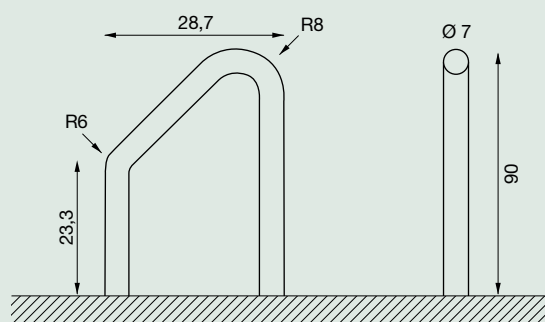

Pilona Incles

Dissenyada per a delimitar espais urbans

Ref. MPL012

Descripció del producte

Tub rodó de ferro.

Acabat

Ferro zincat i pintat al foc amb pintura epoxi de color negre (altres colors consultar).

Entrega

Producte acabat.

Informació tècnica

Mides en cm

Instal·lació

En terreny tou

Fer dau.
Formigonar pilar.
Forat 15 x 15.

En terreny fort

Foradar amb corona.
Formigonar pilar.
Forat $\varnothing 13,3$.