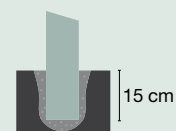

Pilona Incles

Dissenyada per a delimitar espais urbans

Ref. MPL012

Descripció del producte

Tub rodó de ferro.

Acabat

Ferro zincat i pintat al foc amb pintura epoxi de color negre (altres colors consultar).

Entrega

Producte acabat.

Informació tècnica

Mides en cm

Instal·lació

En terreny tou

Fer dau.
Formigonar pilar.
Forat 15 x 15.

En terreny fort

Foradar amb corona.
Formigonar pilar.
Forat $\varnothing 13,3$.